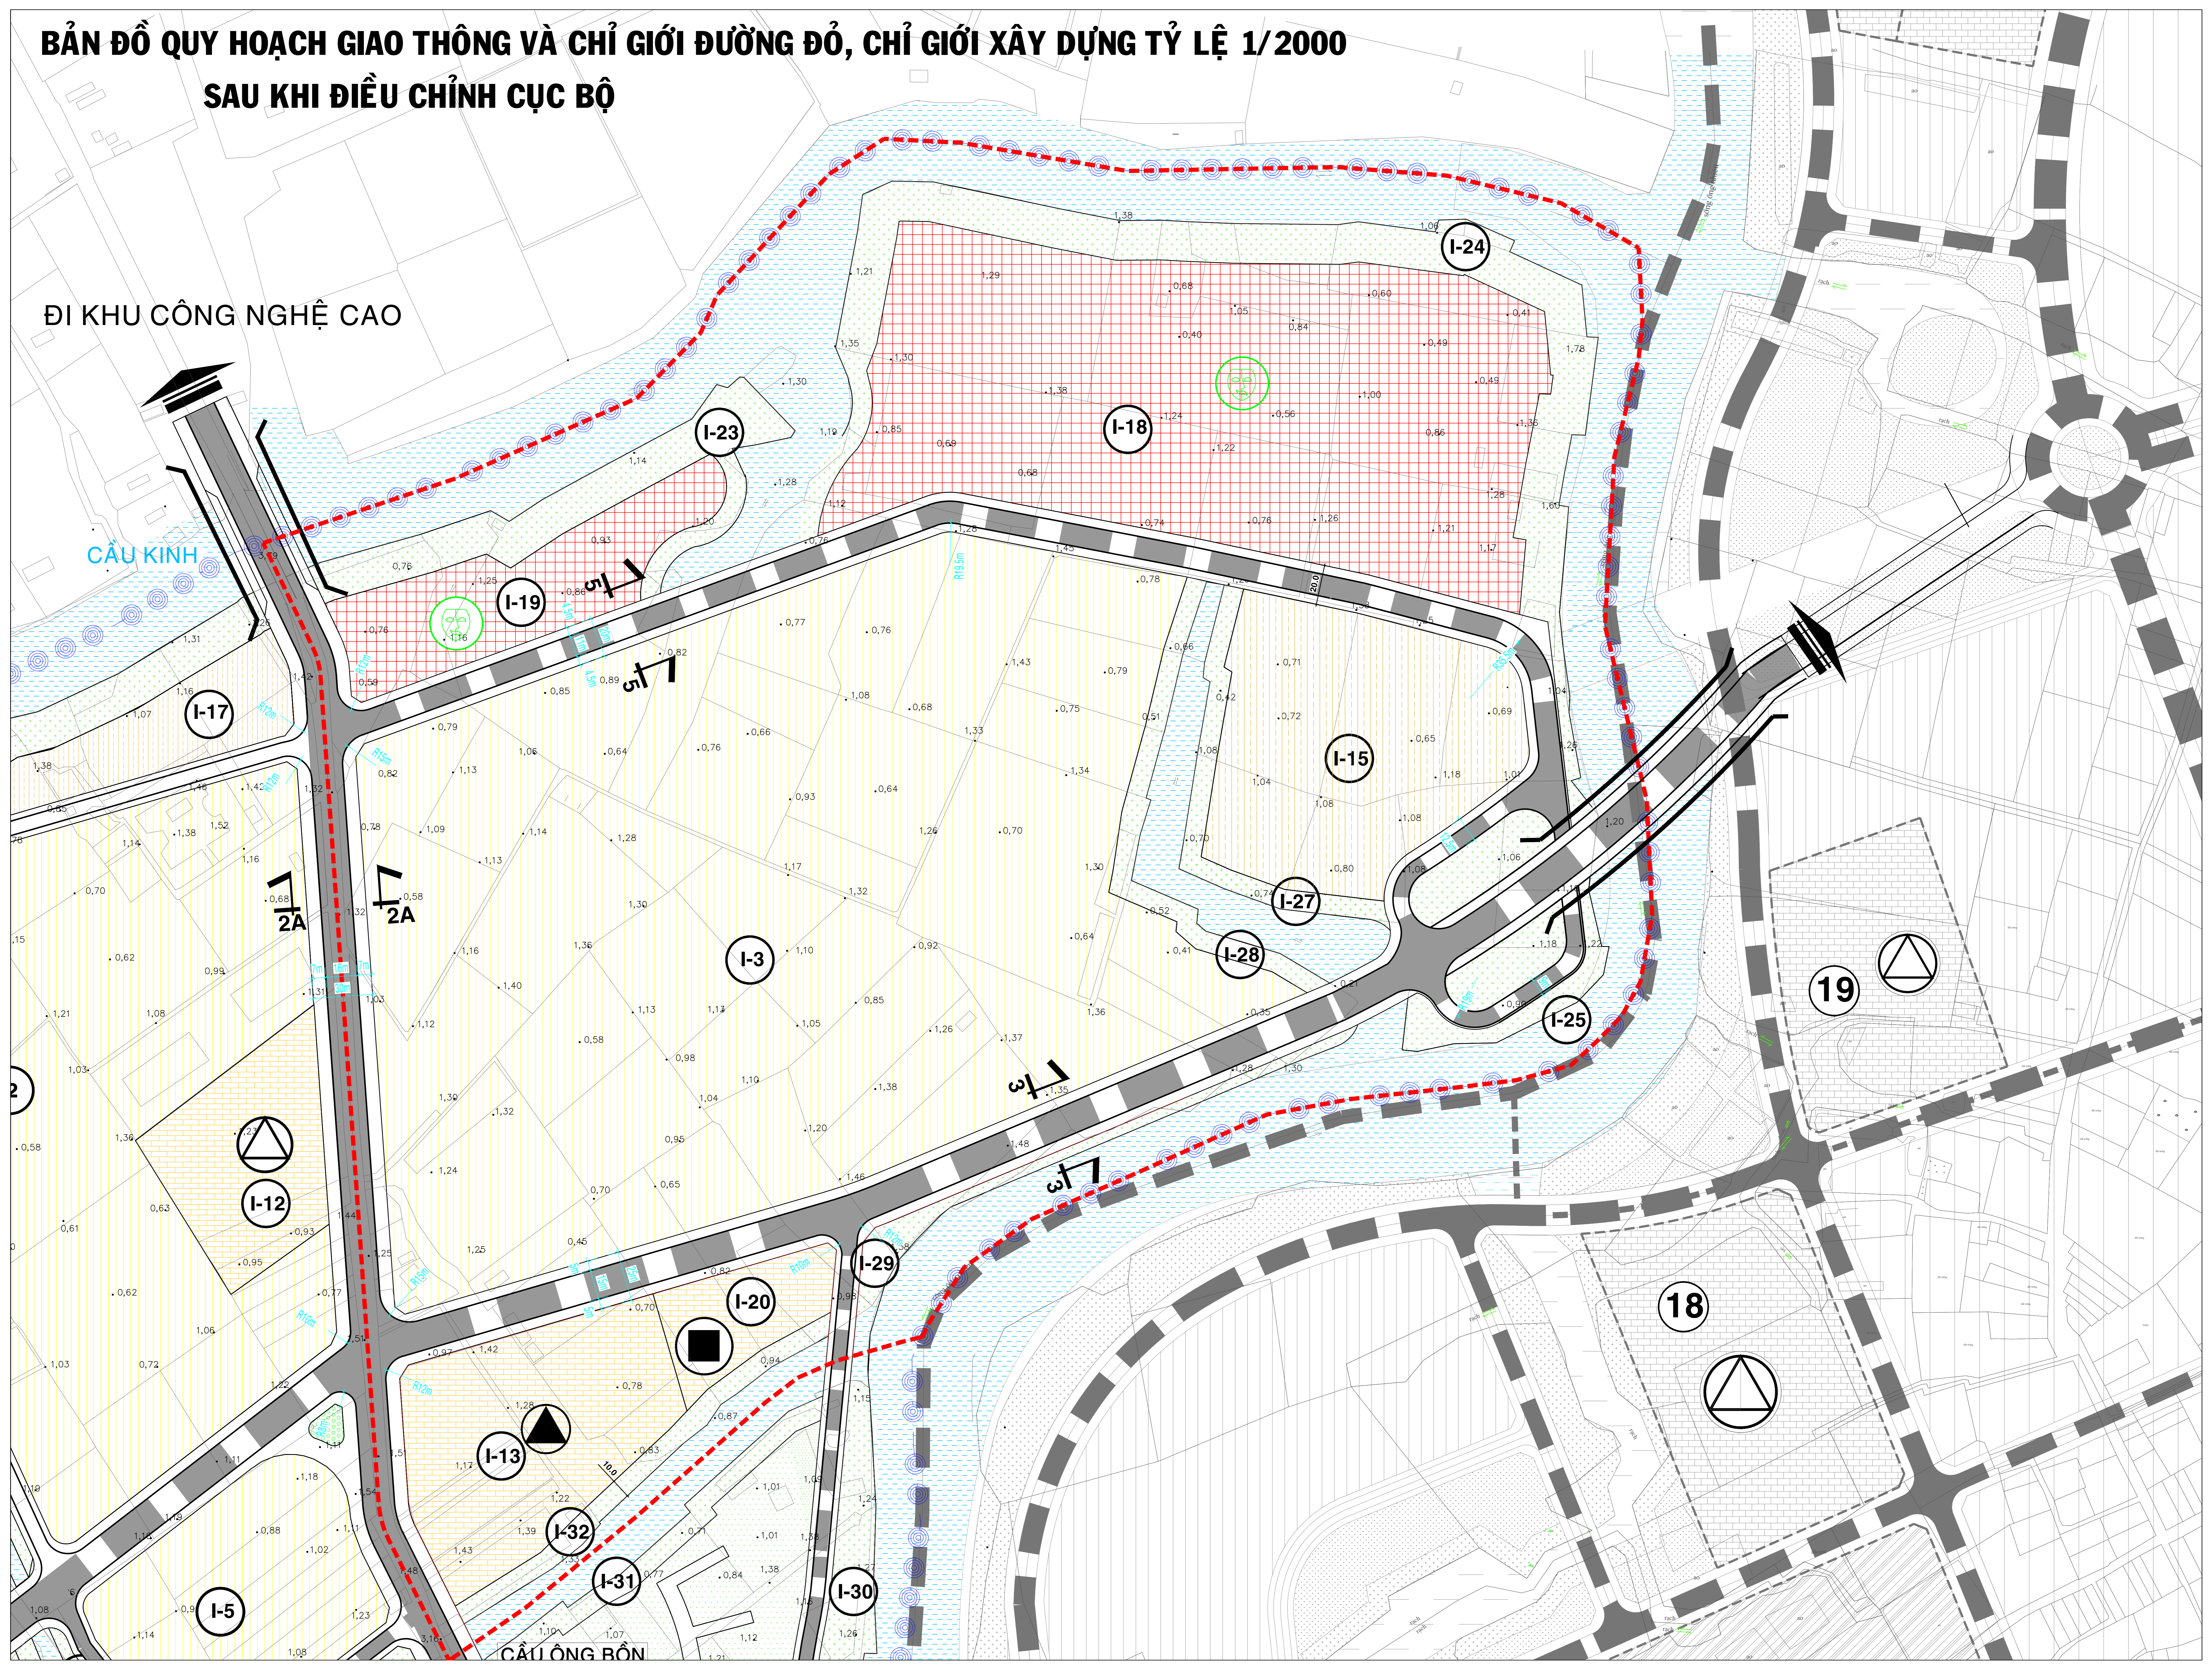

**BẢN ĐỒ QUY HOẠCH GIAO THÔNG VÀ CHỈ GIỚI ĐƯỜNG ĐỎ, CHỈ GIỚI XÂY DỰNG TỶ LỆ 1/2000  
SAU KHI ĐIỀU CHỈNH CỤC BỘ**

ĐI KHU CÔNG NGHỆ CAO

CẦU KINH

CẦU LÔNG BÓN